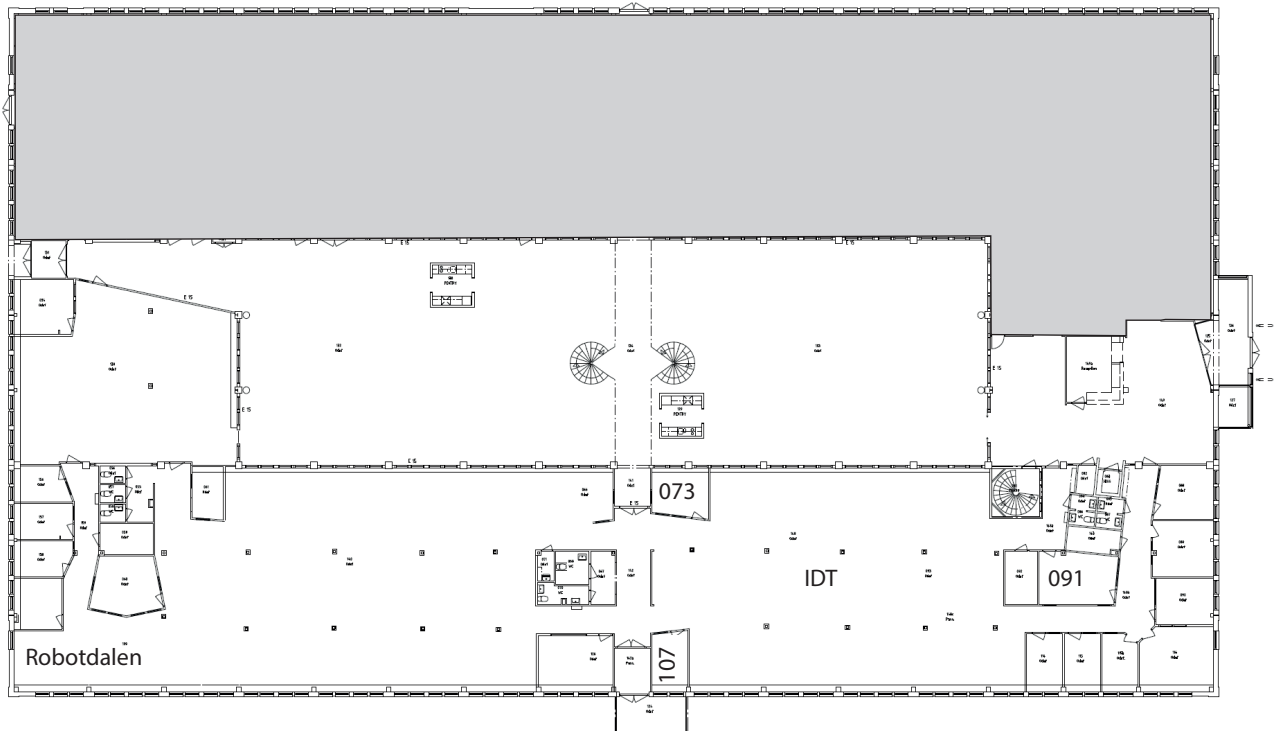

Vi har hjärtstartare på våning 2 utanför Hörsalen

IDT
Akademin för innovation, design och teknik

Robotdalen

Grupprum073, 107

Mötesrum.....091

IDT
Akademin för innovation, design och teknik

Grupprum020