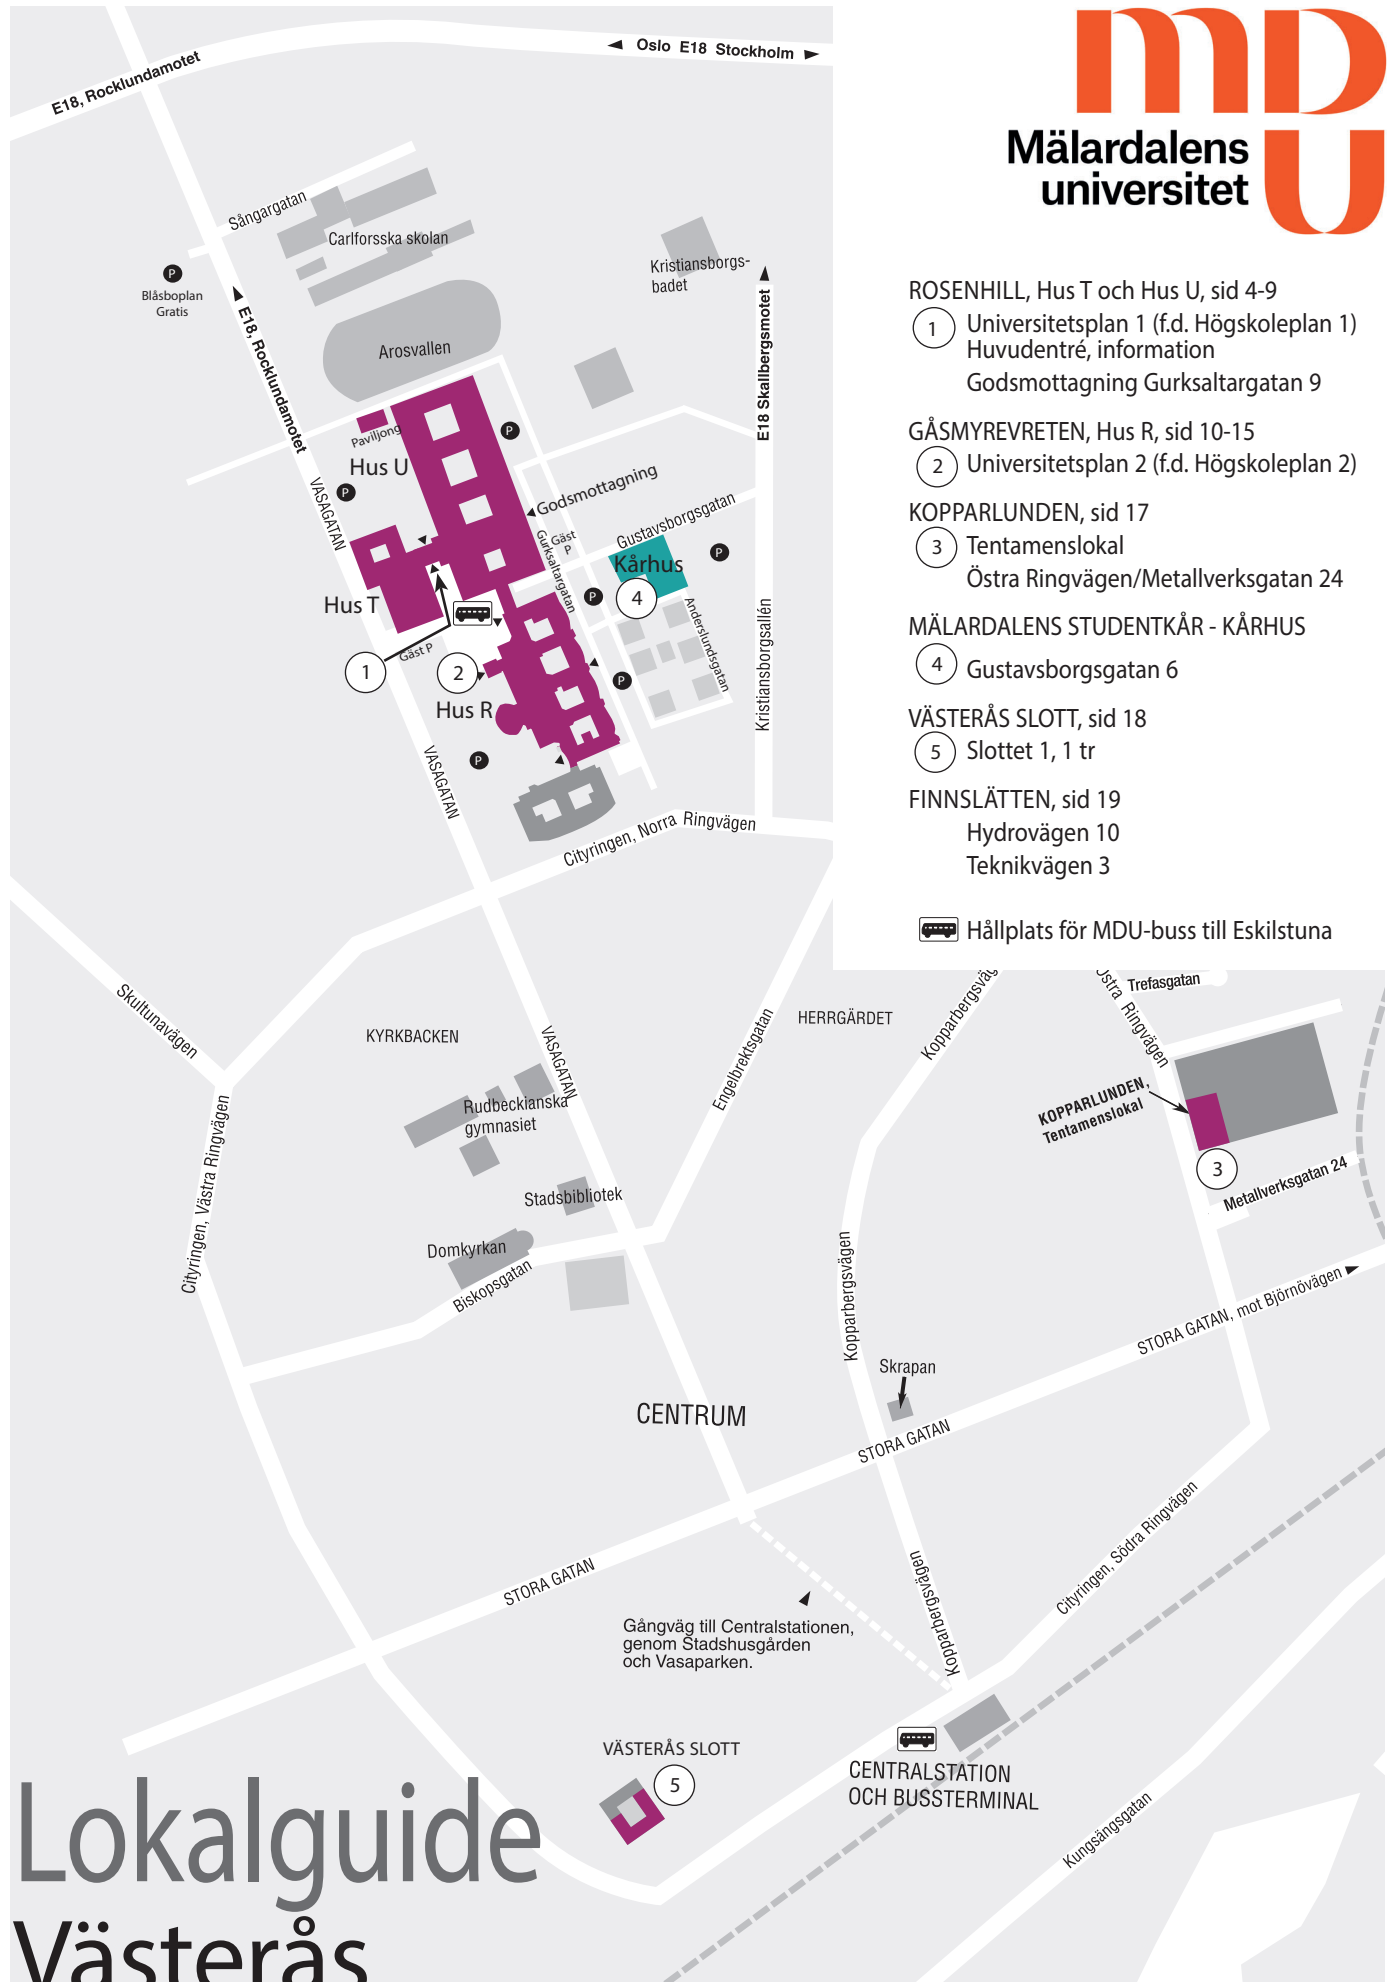

ROSENHILL, Hus T och Hus U, sid 4-9

- ① Universitetsplan 1 (f.d. Högskoleplan 1)
  Huvudentré, information
  Godsmottagning Gurskaltargatan 9

GÅSMYREVRETEN, Hus R, sid 10-15

- ② Universitetsplan 2 (f.d. Högskoleplan 2)

KOPPARLUNDEN, sid 17

- ③ Tentamenslokal
  Östra Ringvägen/Metallverksgatan 24

MÄLARDALENS STUDENTKÅR - KÅRHUS

- ④ Gustavsborgsgatan 6

VÄSTERÅS SLOTT, sid 18

- ⑤ Slottet 1, 1 tr

FINNSLÄTTEN, sid 19

- Hydrovägen 10
  Teknikvägen 3

Hållplats för MDU-buss till Eskilstuna

Lokalguide Västerås