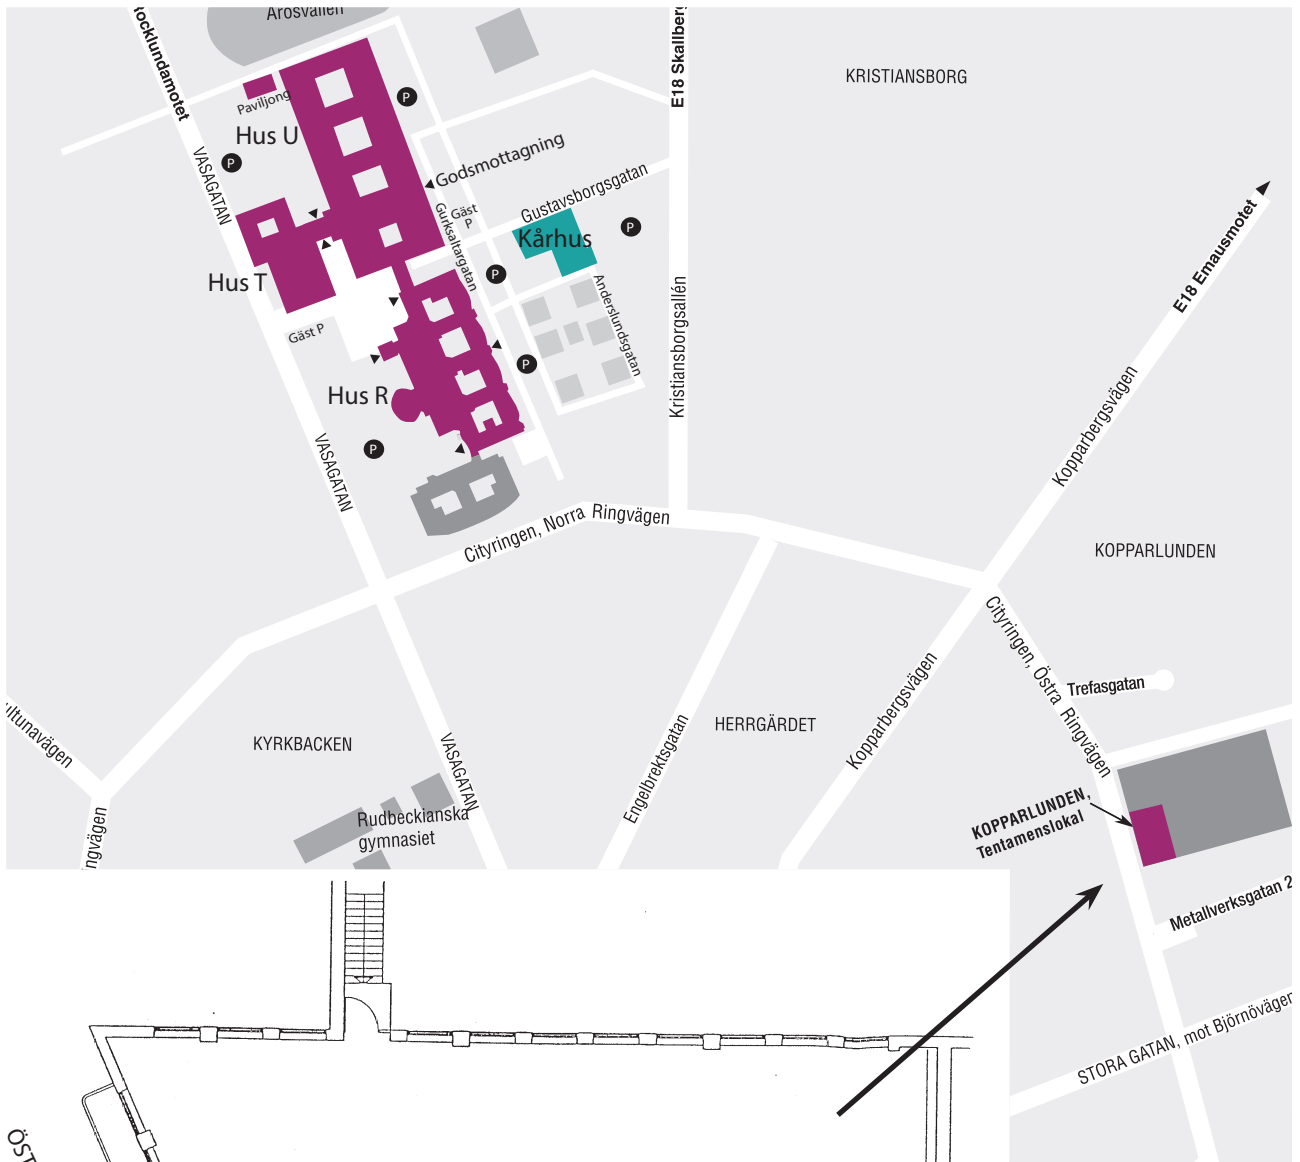

plan 3

plan 2

plan 1

Tentamenslokal, KOPPARLUNDEN, examination hall

Östra Ringvägen/Metallverksgatan 24, 3 tr

Västerås slott

Slottet 1, 1 och 2 tr

UKK
Akademien för utbildning, kultur och kommunikation
Musik- och operahögskolan

Vi har hjärtstartare på våning 2 utanför Hörsalen

IDT
Akademin för innovation, design och teknik

Robotdalen

Grupprum073, 107

Mötesrum.....091

IDT
Akademin för innovation, design och teknik

Grupprum020