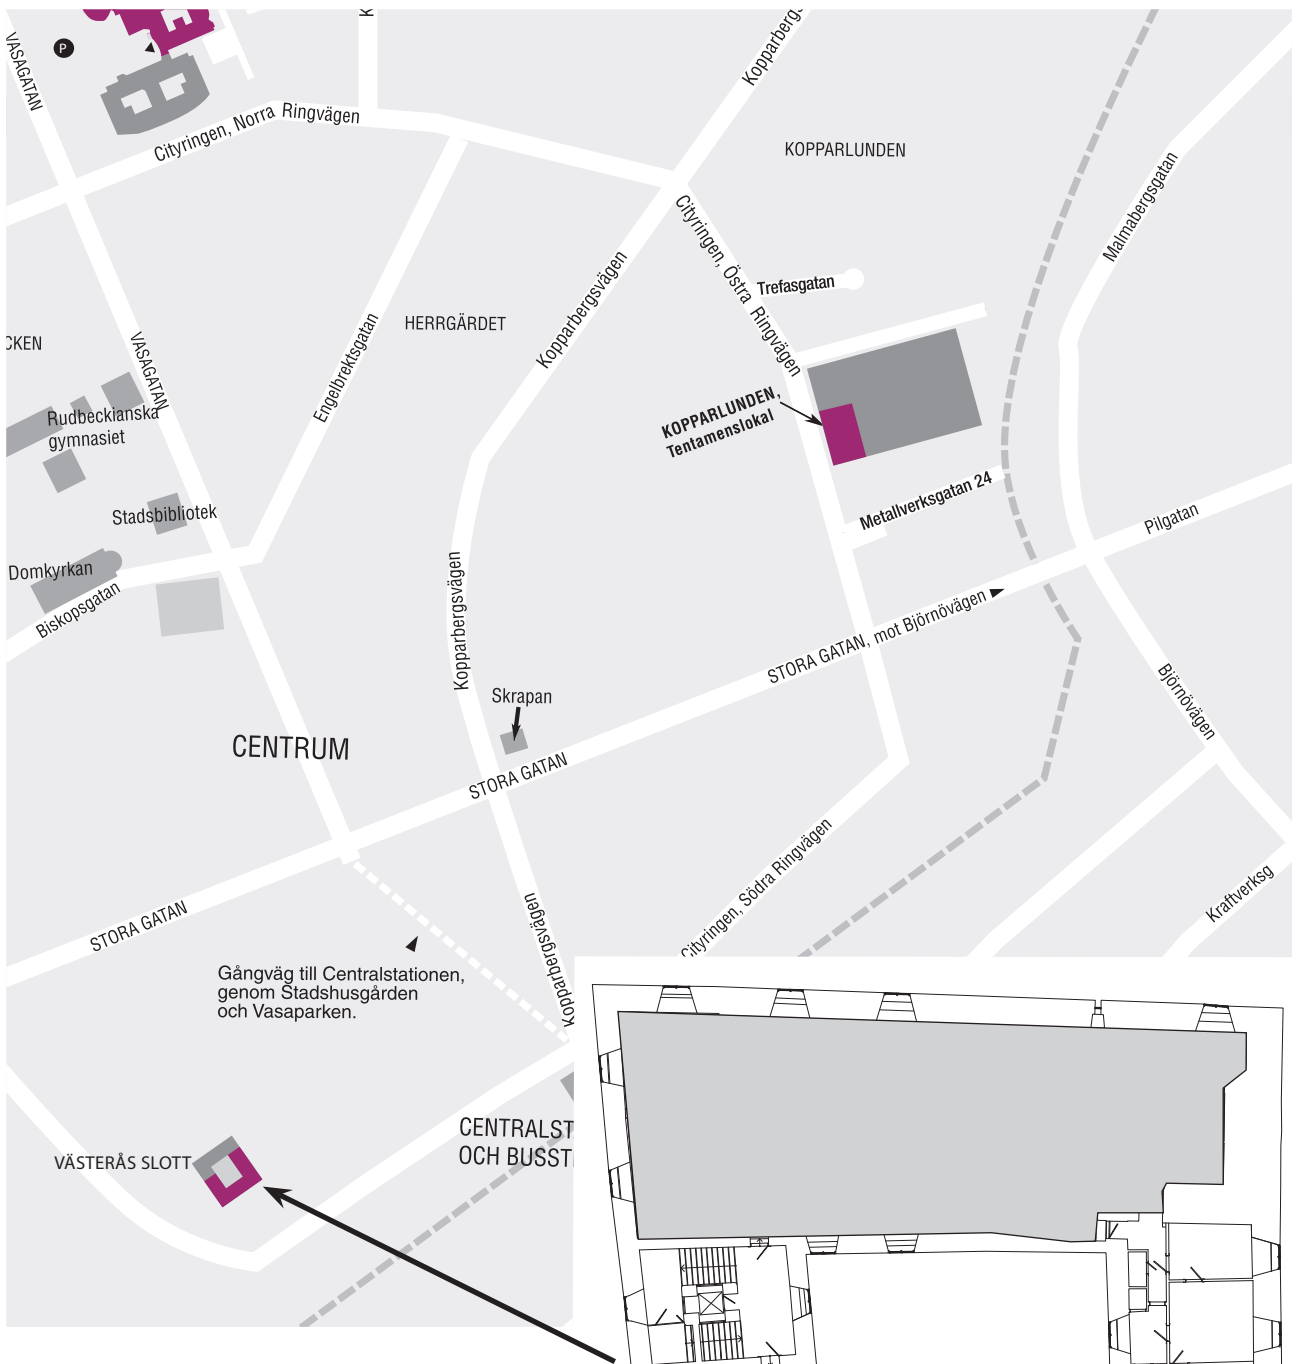

plan 3

plan 2

plan 1

Tentamenslokal, KOPPARLUNDEN, examination hall

Östra Ringvägen/Metallverksgatan 24, 3 tr

Västerås slott

Slottet 1, 1 och 2 tr

UKK
Akademien för utbildning, kultur och kommunikation
Musik- och operahögskolan

Vi har hjärtstartare på våning 2 utanför Hörsalen

IDT
Akademin för innovation, design och teknik

Robotdalen

Grupprum073, 107

Mötesrum.....091

IDT
Akademin för innovation, design och teknik

Grupprum020