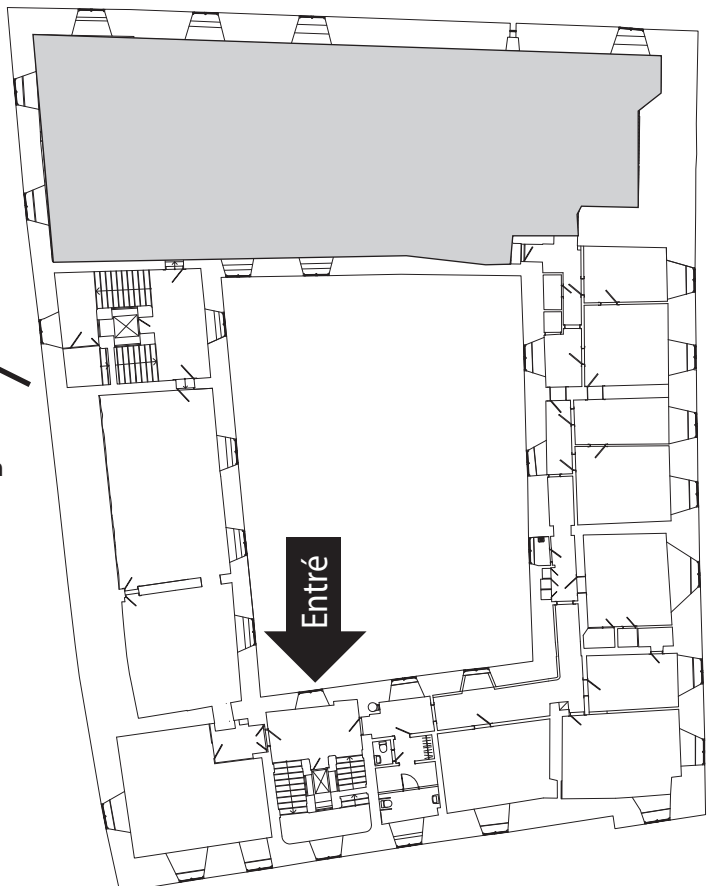

plan 3

plan 2

plan 1

Tentamenslokal, KOPPARLUNDEN, examination hall

Östra Ringvägen/Metallverksgatan 24, 3 tr

Västerås slott

Slottet 1, 1 och 2 tr

UKK
Akademien för utbildning, kultur och kommunikation
Musik- och operahögskolan

Vi har hjärtstartare på våning 2 utanför Hörsalen

IDT
Akademin för innovation, design och teknik

Robotdalen

Grupprum073, 107

Mötesrum.....091

IDT
Akademin för innovation, design och teknik

Grupprum020